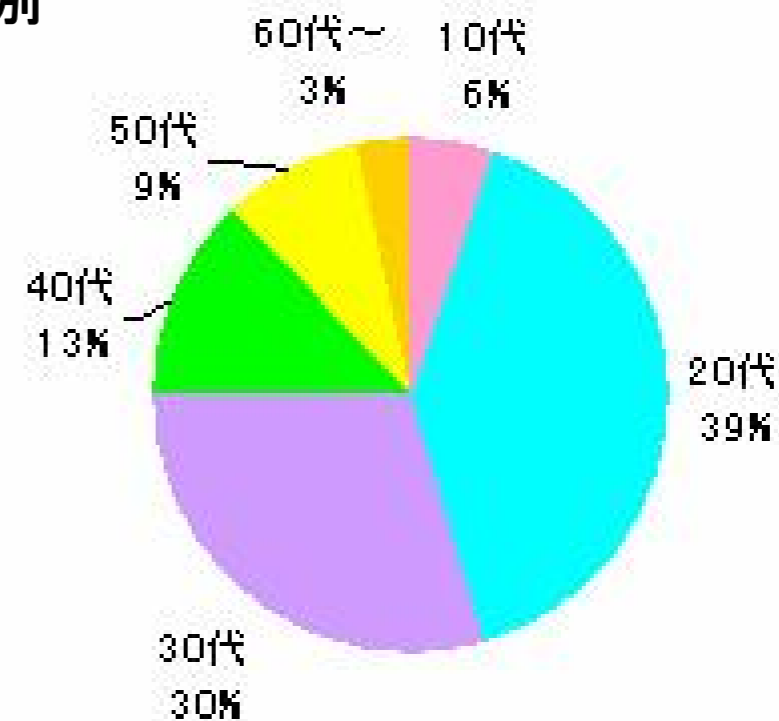

誌名：花火ぴあ 2013 首都圏版
発売：2013年6月27日(木) 予定
部数：10万部
体裁：A4判正寸(天地297mm、左右210mm) / 中綴じ
頁数：本体112p / 4色
価格：定価490円(本体476円)
配本：1都3県を中心とした広域首都圏の書店・CVS

性別

年代別

既婚・未婚

配偶者の有無

【巻頭企画①】

シーズン突入！花火大会開催日カレンダー 完全版

⇒夏ぴあでダントツ人気のカレンダー。その最新&完全バージョン。