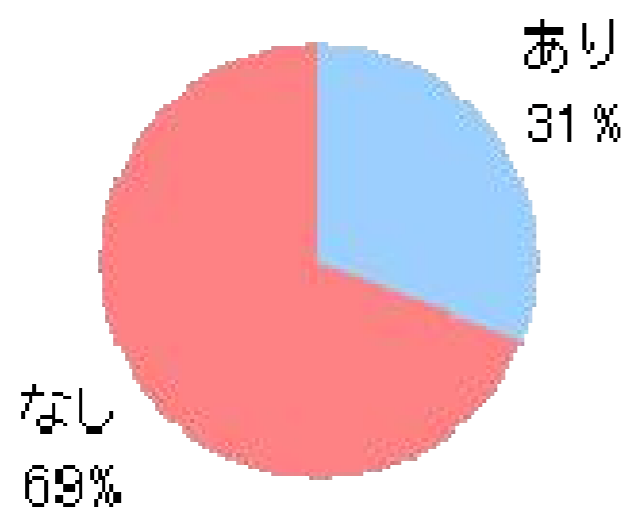

誌名：花火ぴあ 2013 首都圏版
発売：2013年6月27日(木) 予定
部数：10万部
体裁：A4判正寸(天地297mm、左右210mm) / 中綴じ
頁数：本体112p / 4色
価格：定価490円(本体476円)
配本：1都3県を中心とした広域首都圏の書店・CVS

性別

年代別

既婚・未婚

配偶者の有無

【巻頭企画①】

シーズン突入！花火大会開催日カレンダー 完全版

⇒夏ぴあでダントツ人気のカレンダー。その最新&完全バージョン。