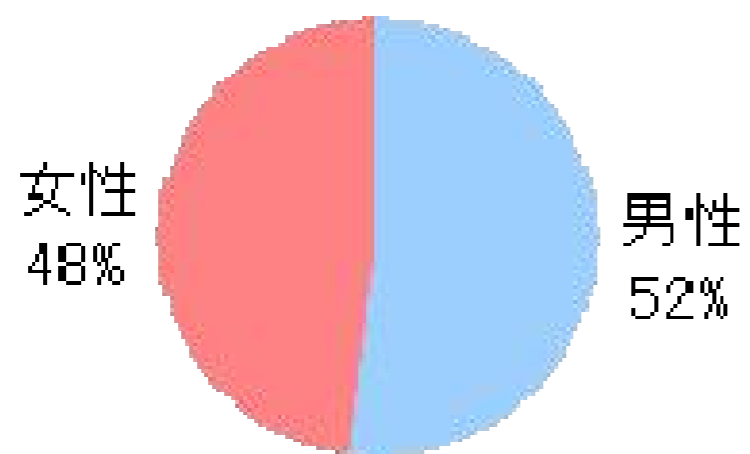

2013年6月27日（木）発売予定

花火遊び 2013 首都圏版

発刊企画書

ぴあ株式会社

遊び開発局

夏の風物詩“花火大会”を、思い切り楽しむための情報&裏技をお届けする「花火ぴあ」が発刊！
今年も、首都圏**1都8県**の全花火大会網羅を中心に、開催地周辺のガイドや、全国の人気花火大会情報も加わりパワーアップした、圧倒的な情報量で発刊いたします。

詳細会場**MAP**、おすすめ鑑賞スポット、込まない穴場スポット、有料観覧席情報など、花火大会に関する深い情報など、花火に行こうと思ったら欠かせない**1冊**です！

誌名：花火ぴあ 2013 首都圏版
発売：2013年6月27日(木) 予定
部数：10万部
体裁：A4判正寸(天地297mm、左右210mm) / 中綴じ
頁数：本体112p / 4色
価格：定価490円(本体476円)
配本：1都3県を中心とした広域首都圏の書店・CVS

性別

年代別

既婚・未婚

配偶者の有無

【巻頭企画①】

シーズン突入！花火大会開催日カレンダー 完全版

⇒夏ぴあでダントツ人気のカレンダー。その最新&完全バージョン。