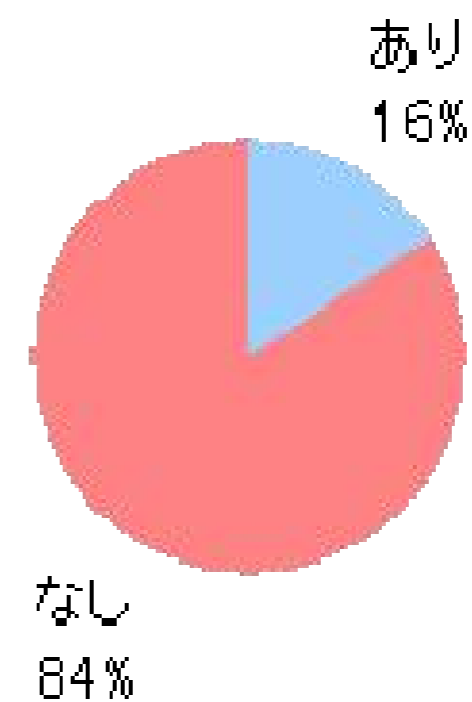

誌名：花火ぴあ 2013 首都圏版
発売：2013年6月27日(木) 予定
部数：10万部
体裁：A4判正寸(天地297mm、左右210mm) / 中綴じ
頁数：本体112p / 4色
価格：定価490円(本体476円)
配本：1都3県を中心とした広域首都圏の書店・CVS

性別

年代別

既婚・未婚

配偶者の有無

【巻頭企画①】

シーズン突入！花火大会開催日カレンダー 完全版

⇒夏ぴあでダントツ人気のカレンダー。その最新&完全バージョン。

⇒計23大会の「攻略」「穴場」「特等席」「観覧席」情報を、便利なエリアマップでナビゲート。当日のルポガイド付き。さらに動員数上位数大会を中心に、周辺立ち寄りスポットも併せて掲載(花火の見える飲食店・ビアガーデン・ホテルや、屋形船・クルージングなどの乗り物、アミューズメント施設・商業施設、ほかアフターを過ごせるスポット、弁当やテイクアウトなど)。

▼動員数上位大会(一部抜粋) > 観賞ガイド+周辺立ち寄りスポット