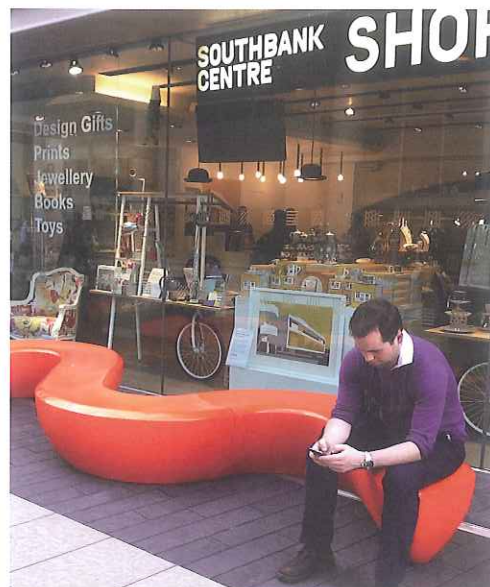

広告企画

オープンエアのための設備機器 & グリーンデザイン

商業施設や店舗向け床材の最新製品を紹介

“ゆとり”や“癒し”に対する人々の欲求の高まりを背景に、植栽など自然の要素を取り入れたオープンエアスペースを積極的に活用する店舗・商業施設が増えています。このような場所で使用される家具や建材は、厳しい使用環境に耐えうる堅牢性と、訪れた人の心を和ませる美しいデザインを兼ね備えた製品であることが求められます。

本特集では、オープンエアスペースのための設備機器とグリーンデザインのための最新情報を紹介します。

対象製品

各種ガーデンファニチャー(チェア、テーブル、ベンチ) パラソル 日よけ オーニング デッキ材 高耐久性木材 屋外用照明器具 屋上・壁面緑化システム 人工土壌・植栽材料 灌水システム プランター&プランターカバー(陶器FRP、樹脂、ガラス、ステンレス、石、木、籐・竹編み、合成皮革、など) 人工グリーン ほか

広告企画

コントラクトファニチャー

業種業態にあわせた特別な家具を紹介

飲食店、宿泊施設のテーブルやチェア、ソファ。対面業種のカウンターやスツール。物販店の特殊陳列棚など、デザインと機能性を兼ね備えた家具は、店舗の質を高める重要な要素となります。業種業態によって変化する家具へのニーズに応じてさまざまな提案と加工を施して仕上げられる家具がコントラクトファニチャーです。

本企画では各メーカー、ショップのコントラクトファニチャーの最新製品情報を紹介します。