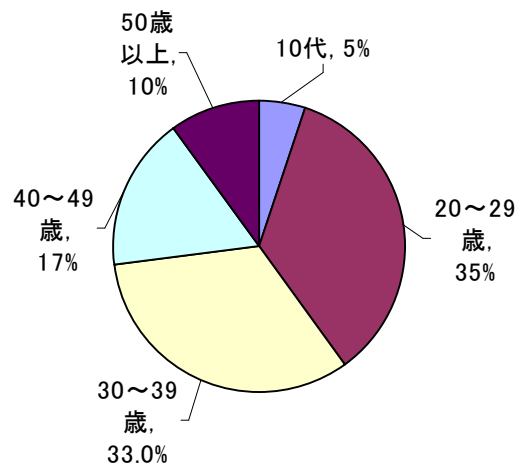

# ■夏ぴあ媒体概要

## ■出版概要(予定)

- 誌名 : 夏ぴあ3版セット
- 発売日 : 2012年6月7日(木) 予定  
※関西版、東海版も6月7日(木)同時発売予定です
- 本誌価格 : 定価700円(本体667円+税) 予定
- 購読対象 : 20代をコアターゲットに10代後半～30歳独身男女+ファミリー
- 発行部数 : 3版セット **63万部** (首都圏版 34万部/関西版:16万部/東海版:13万部)
- 配本 : コンビニエンスストア、書店など
- 判型 : A4変型(天地284mm×左右210mm)
- ページ数 : 286P+表回り+花火カレンダー+片観音
- 印刷 : オールカラー/4Cオフセット
- 製本 : 中綴じ

## ■読者データ ※PUBLINE & 夏ぴあ首都圏版読者アンケートより抜粋

【性別】

【職業】

【居住地】

## ■編集概要①

※首都圏版の編集概要になります。