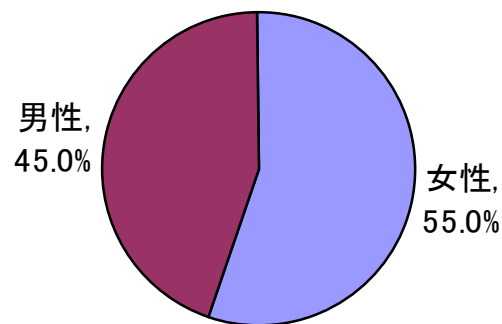

■夏ぴあ媒体概要

■出版概要(予定)

- ●誌名 : 夏ぴあ3版セット
- ●発売日 : 2012年6月7日(木) 予定
  ※関西版、東海版も6月7日(木)同時発売予定です
- ●本誌価格 : 定価700円(本体667円+税) 予定
- ●購読対象 : 20代をコアターゲットに10代後半～30歳独身男女+ファミリー
- ●発行部数 : 3版セット **63万部** (首都圏版 34万部/関西版:16万部/東海版:13万部)
- ●配本 : コンビニエンスストア、書店など
- ●判型 : A4変型(天地284mm×左右210mm)
- ●ページ数 : 286P+表回り+花火カレンダー+片観音
- ●印刷 : オールカラー/4Cオフセット
- ●製本 : 中綴じ

■読者データ ※PUBLINE & 夏ぴあ首都圏版読者アンケートより抜粋

【性別】