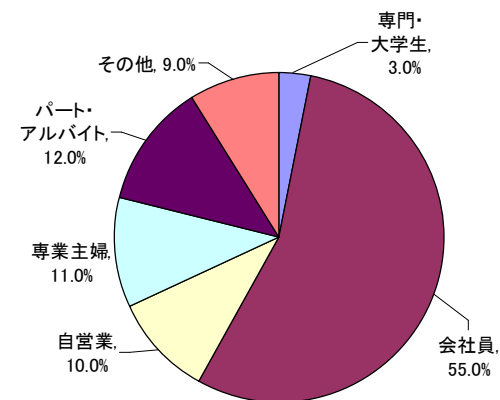

# ■夏ぴあ媒体概要

## ■読者データ ※PUBLINE & 夏ぴあ首都圏版読者アンケートより抜粋

【性別】

【職業】

【居住地】

## ■編集概要①

※首都圏版の編集概要になります。