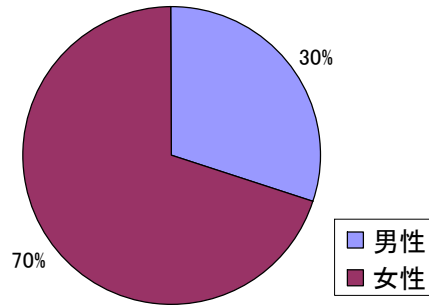

読者プロフィール

※2009年度版 読者アンケートより抜粋。

【性別】