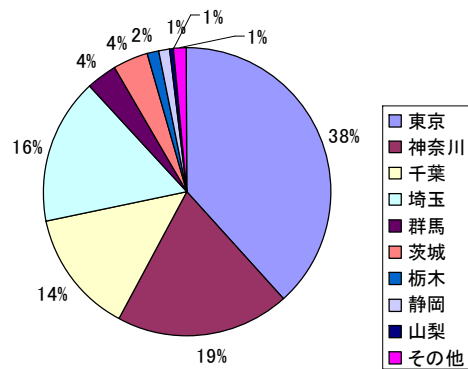

## 【出版概要】

誌名	冬ぴあ 首都圏 ※関西版、東海版も同日発売予定
発売日	2010年11月11日(木) 予定
価格	700円(本体+税)
発行部数	首都圏版15万部/ 関西版8万部/ 東海版7万部
購買対象	25～35歳独身女性をコアとした20～30代のカップル、ファミリーなど 男女社会人及び学生
配本	東京を中心とした首都圏の書店、CVS
体裁等	A4変型(天地284×左右210mm)、200～216P+表廻り(予定) オールカラー、4Cオフセット、中綴じ

# 読者プロフィール

※2009年度版 読者アンケートより抜粋。

【性別】

【既婚・未婚】

【年齢】

【居住地】

【面白かった記事】