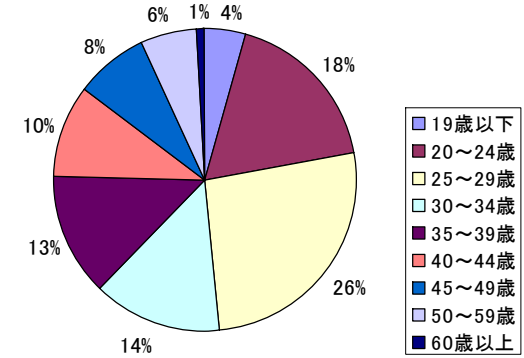

## 【出版概要】

誌名	冬ぴあ 首都圏 ※関西版、東海版も同日発売予定
発売日	2010年11月11日(木) 予定
価格	700円(本体+税)
発行部数	首都圏版15万部/ 関西版8万部/ 東海版7万部
購買対象	25～35歳独身女性をコアとした20～30代のカップル、ファミリーなど 男女社会人及び学生
配本	東京を中心とした首都圏の書店、CVS
体裁等	A4変型(天地284×左右210mm)、200～216P+表廻り(予定) オールカラー、4Cオフセット、中綴じ

# 読者プロフィール

※2009年度版 読者アンケートより抜粋。

【性別】

【既婚・未婚】

【年齢】

【居住地】

【面白かった記事】