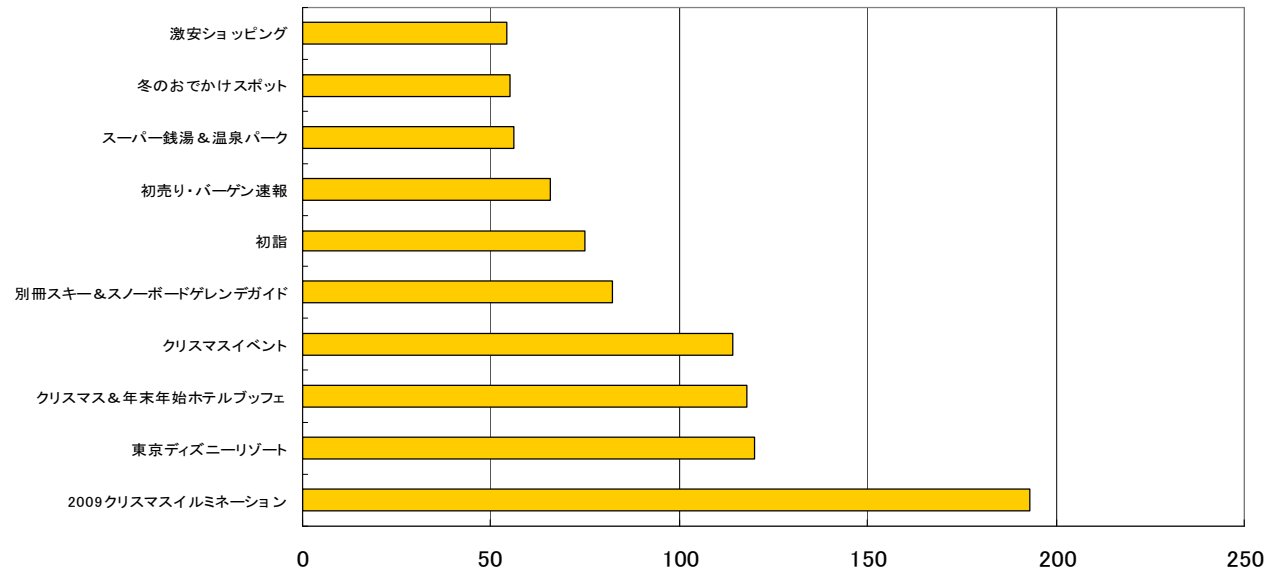

# 読者プロフィール

※2009年度版 読者アンケートより抜粋。

【性別】

【既婚・未婚】

【年齢】

【居住地】

【面白かった記事】