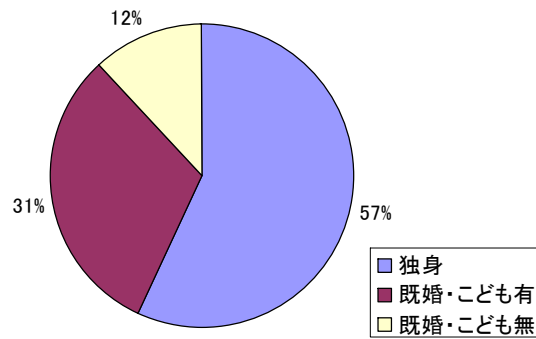

## 【出版概要】

誌名	冬ぴあ 首都圏 ※関西版、東海版も同日発売予定
発売日	2010年11月11日(木) 予定
価格	700円(本体+税)
発行部数	首都圏版15万部/ 関西版8万部/ 東海版7万部
購買対象	25～35歳独身女性をコアとした20～30代のカップル、ファミリーなど 男女社会人及び学生
配本	東京を中心とした首都圏の書店、CVS
体裁等	A4変型(天地284×左右210mm)、200～216P+表廻り(予定) オールカラー、4Cオフセット、中綴じ

# 読者プロフィール

※2009年度版 読者アンケートより抜粋。

【性別】

【既婚・未婚】

【年齢】

【居住地】

【面白かった記事】