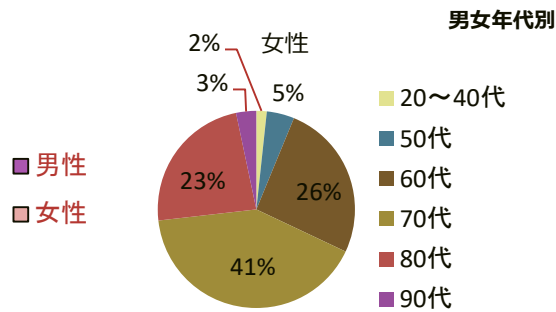

# 媒体概要

【発行部数】 50,000部  
 【発行月】 隔月(奇数月14日発売)  
 【判型】 B5判  
 【価格】 954円(税別)

編集長: 石倉昌治

## ◆編集長プロフィール◆

1943年静岡県生まれ。  
 1969年に俳誌「寒雷」に入会し、加藤 楸  
 邨に師事する。俳号石寒太。  
 1988年に「炎環」を創刊主宰現在、俳誌  
 「炎環」主宰、毎日文化センター、NHK俳句  
 教室、朝日カルチャーセンター講師、NHK青  
 山・横浜・町田講師、日本文藝家協会、近  
 世文学会、俳文学会、現代俳句協会会員

「俳句あるふあ」とは…1992年に創刊した俳句総合雑誌です。目で見ると、知って得する俳句の基礎知識、添削教室、俳句が生まれる現場など、俳句実作に役立つ情報が満載。投句欄、俳句絵手紙、写俳、テーマ俳句など読者参加型の編集誌面で、俳句好きの60代～80代からの支持を得ている人気俳句雑誌です。

## 俳句あるふあの読者層