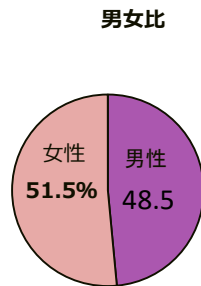

# 媒体概要

【発行部数】 50,000部  
 【発行月】 隔月(奇数月14日発売)  
 【判型】 B5判  
 【価格】 954円(税別)

編集長: 石倉昌治

## 俳句あるふあの読者層