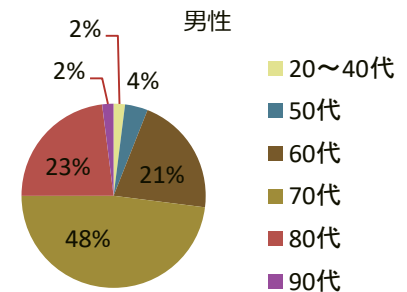

# 媒体概要

【発行部数】 50,000部  
 【発行月】 隔月(奇数月14日発売)  
 【判型】 B5判  
 【価格】 954円(税別)

編集長: 石倉昌治

## ◆編集長プロフィール◆

1943年静岡県生まれ。  
 1969年に俳誌「寒雷」に入会し、加藤 楸  
 邨に師事する。俳号石寒太。  
 1988年に「炎環」を創刊主宰現在、俳誌  
 「炎環」主宰、毎日文化センター、NHK俳句  
 教室、朝日カルチャーセンター講師、NHK青  
 山・横浜・町田講師、日本文藝家協会、近  
 世文学会、俳文学会、現代俳句協会会員

「俳句あるふあ」とは…1992年に創刊した俳句総合雑誌です。目で見ると、知って得する俳句の基礎知識、添削教室、俳句が生まれる現場など、俳句実作に役立つ情報が満載。投句欄、俳句絵手紙、写俳、テーマ俳句など読者参加型の編集誌面で、俳句好きの60代～80代からの支持を得ている人気俳句雑誌です。

## 俳句あるふあの読者層