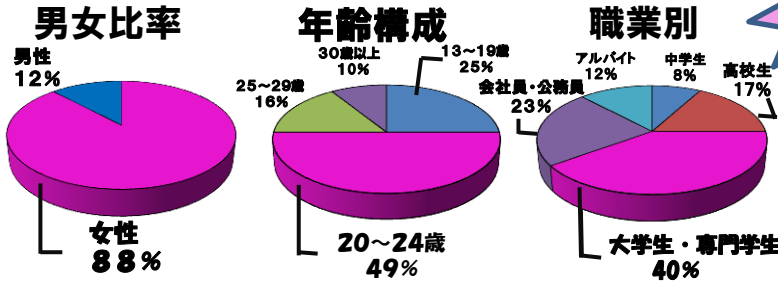

COSMODE

COStume MODE Magazine

～コスプレを愛する人たちへ～

なりきり少女のための**仮想コスチューム**×**スタイルマガジン**
日本で唯一のコスプレ専門定期誌

コスプレイヤーのリアルな情報を発信しています！

よりコスプレを楽しむための情報誌

COSMODEコスプレグラビア
 イベントコスプレスナップ紹介！

ウィッグ加工テクニック、コスメ法
 アイテム製作術、コスプレ撮影法！

キャラクター別カラコン検証！
 キャラ別ウィッグカラー検証！

【コスモード読者データ】

大変身♪

アニメからゲームまで新作から話題作まで気になるキャラクターに**大変身**！

その他、別冊コスモードも展開中！

コスプレイヤーのためのロケーションギャラリー、スタジオガイド

＜広告掲載料金（税別）＞

| | | |
|------|-----------------|----------|
| 表紙4 | 天地250ミリ×左右200ミリ | 700,000円 |
| 表紙3 | 天地297ミリ×左右210ミリ | 550,000円 |
| 表紙2 | 天地297ミリ×左右210ミリ | 600,000円 |
| 4C1P | 天地297ミリ×左右210ミリ | 500,000円 |
| 1C1P | 天地297ミリ×左右210ミリ | 300,000円 |

＜COSMODE（コスモード）媒体概要＞

- 発行サイクル：隔月5日発売（偶数月）
- 発行部数：7万部
- 定価：1,280円（税込）
- 判型：A4（天地297mm×左右210mm）
- 総ページ数：160ページ
- 体裁：平綴じ
- 発売：全国書店、専門店

広告掲載のお問合せ インフォレストマーケティング株式会社 広告部 久保田・前田

TEL: 03-5210-3140 FAX: 03-5210-3142