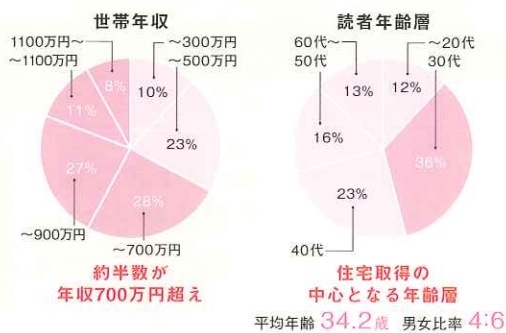

キッチンライターが提案する
賢いキッチンの作り方

+Interior

インテリアショップ
スタッフによる家具配置のコツ

+Lightning

照明デザイナーによる
あかりと融合した住まい

媒体概要

体 裁：A4変形、平綴じ。128頁
発 売 日：1月、4月、7月、10月(各21日)
販 売：全国書店・インターネット
発行部数：50,000部
定 価：980円(税込)

広告の申込み締切は、2013年9月13日(金)
入稿締切は、2013年9月20日(金)

特別広告特集 ホントのエコハウスで暮らしたい!

記事広告4C2P以上の出稿で 編集記事と組み合わせて 抜き刷り小冊子がつくれます!

記事広告は、編集記事と同じデザイナー・イラストレーターで小誌編集者がつくります。

1. 編集記事8P
2. 記事広告4C2P~

2つを合わせた
抜き刷り小冊子(1000部~)

200万円~

抜き刷り小冊子の構成イメージ

純広告	記事 広告				編集記事8P				表紙
-----	-------	--	--	--	--------	--	--	--	----

広告特集に4C1/3P以上の出稿で、製品紹介記事を掲載!

読者属性

お試しタイアップ広告
純広告とは異なるPRが可能。
製品資料と画像3点をご用意ください!

タイアップ広告もおすすめ!

1Pフォーマット
記事広告 **50万円**
(取材なし・制作費含む)

特別記事広告
(記事1P+純広告1P) **70万円**
(取材あり・制作費含む)

年間特集・発行スケジュール ※特集内容は変更になる場合があります

vol. 35 Winter 2014.1.21発売	第1特集	間取りの新定番STYLE100
	第2特集	色、素材がよくわかる!リノベーション術
	広告企画	照明/省エネ/断熱
vol. 36 Spring 2014.4.21発売	第1特集	納得のコストでつくる最高の家
	第2特集	魅せるキッチン
	広告企画	外構/二世帯住宅/ハウスメーカー
vol. 37 Summer 2014.7.21発売	第1特集	暮らしを彩るエクステリア
	第2特集	感動の水まわり
	広告企画	色彩/水まわり/省エネ