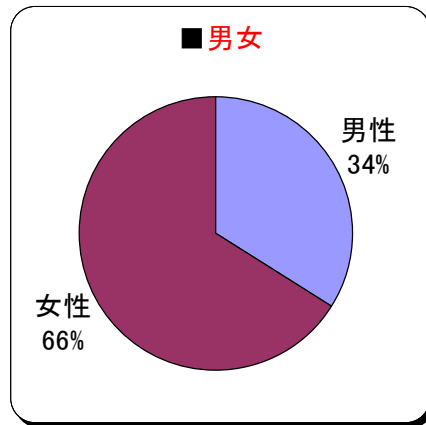

■初夏ぴあ媒体概要

■出版概要(予定)

- 誌名 : 初夏ぴあ2013首都圏版
- 発売日 : 2013年4月11日(木) 予定
- 本誌価格 : 定価680円(本体648円+税) 予定
- 購読対象 : 20代~40代独身男女+ファミリー
- 発行部数 : 7万部 予定
- 配本 : 1都3県を中心とした広域首都圏の書店・CVS
- 判型 : A4判正寸(天地297mm×左右210mm)
- ページ数 : 128P+表回り
- 印刷 : オールカラー/4Cオフセット
- 製本 : 中綴じ

■読者データ ※2013年度 初夏ぴあ読者アンケートより

【男女比】

【年齢】

【居住地】

■編集概要①

【巻頭企画①】

初夏ぴあ読者限定スペシャルプレゼント

⇒レジャースポットの招待券やパスポート、限定グッズほか、約40～50の読者プレゼントを一挙大放出！