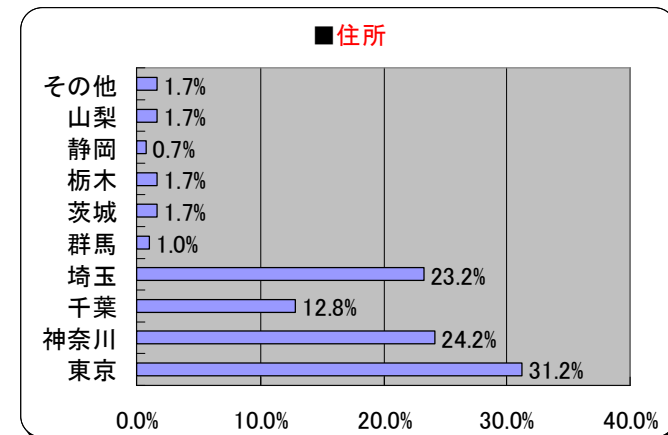

■読者データ ※2013年度 初夏ぴあ読者アンケートより

【男女比】

【年齢】

【居住地】

■編集概要①

【巻頭企画①】

初夏ぴあ読者限定スペシャルプレゼント

⇒レジャースポットの招待券やパスポート、限定グッズほか、約40～50の読者プレゼントを一挙大放出！