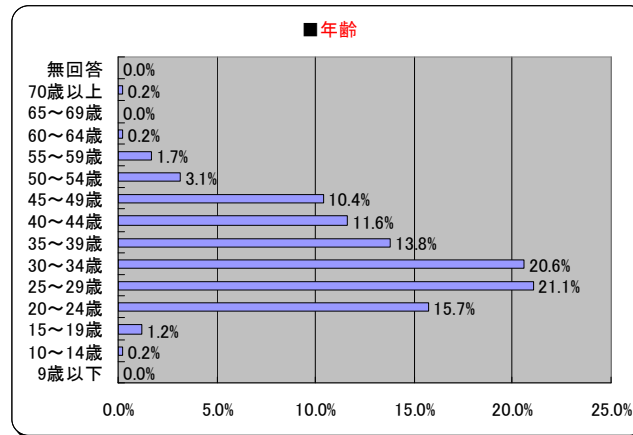

■初夏ぴあ媒体概要

■出版概要(予定)

- 誌名 : 初夏ぴあ2013首都圏版
- 発売日 : 2013年4月11日(木) 予定
- 本誌価格 : 定価680円(本体648円+税) 予定
- 購読対象 : 20代~40代独身男女+ファミリー
- 発行部数 : 7万部 予定
- 配本 : 1都3県を中心とした広域首都圏の書店・CVS
- 判型 : A4判正寸(天地297mm×左右210mm)
- ページ数 : 128P+表回り
- 印刷 : オールカラー/4Cオフセット
- 製本 : 中綴じ

■読者データ ※2013年度 初夏ぴあ読者アンケートより

【男女比】

【年齢】

【居住地】

■編集概要①

【巻頭企画①】

初夏ぴあ読者限定スペシャルプレゼント

⇒レジャースポットの招待券やパスポート、限定グッズほか、約40～50の読者プレゼントを一挙大放出！