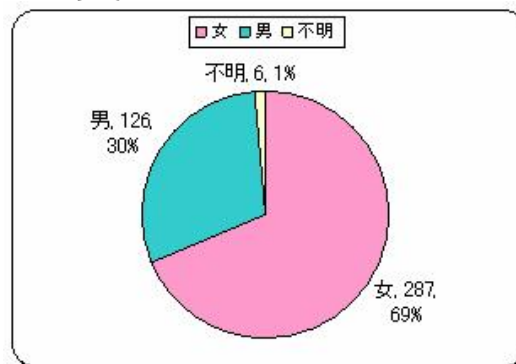

「東京アート&カルチャーさんぽ」(仮)

首都圏版 2012

2012/3/29(木)発売予定

【発刊のご案内】

2012年2月
ぴあ株式会社
メディア営業グループ

1. 媒体概要

◆発刊概要

- 【誌名】 「東京アート&カルチャーさんぽ」(仮)
- 【発売日】 2012年3月29日(木)ー予定ー
- 【価格】 780円(税込)予定
- 【発行部数】 60,000部予定
- 【配本エリア】 首都圏(1都6県)を中心とした全国書店、CVS
- 【体裁等】 A4変型/中綴じ/オールカラー/106ページ+表回り ー予定ー

◆読者ターゲット

30～40代のアート、カルチャー、
歴史好きな女性をメインターゲット
として同世代男性まで

■参考: KINKUNIYA PUB LINE 2010年8月発行「東京歴史さんぽ」購入者419人の属性より算出

◆基本方針&編集コンセプト

“東京の街歩き”をコンセプトにしたアート&カルチャーガイド。

美術館・博物館・アートギャラリーだけでなく、名建築や名庭園、歴史ゆかりのスポット、アート好きな人が行きそうなカフェや下町グルメ、または書店やアートグッズショップなども紹介し、「エリアとしての魅力」を提案します。