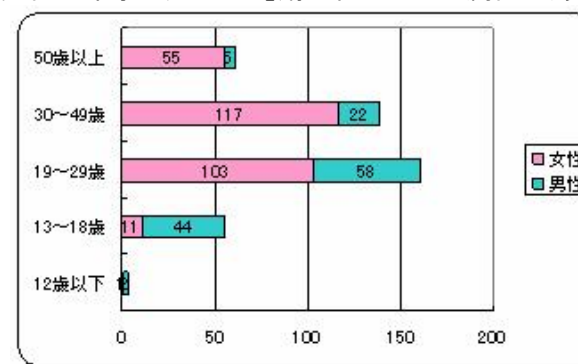

「東京アート&カルチャーさんぽ」(仮)

首都圏版 2012

2012/3/29(木)発売予定

【発刊のご案内】

2012年2月
ぴあ株式会社
メディア営業グループ

1. 媒体概要

◆発刊概要

- 【誌名】 「東京アート&カルチャーさんぽ」(仮)
- 【発売日】 2012年3月29日(木)ー予定ー
- 【価格】 780円(税込)予定
- 【発行部数】 60,000部予定
- 【配本エリア】 首都圏(1都6県)を中心とした全国書店、CVS
- 【体裁等】 A4変型/中綴じ/オールカラー/106ページ+表回り ー予定ー

◆読者ターゲット

30～40代のアート、カルチャー、
歴史好きな女性をメインターゲット
として同世代男性まで

■参考: KINKUNIYA PUB LINE 2010年8月発行「東京歴史さんぽ」購入者419人の属性より算出

◆基本方針&編集コンセプト

“東京の街歩き”をコンセプトにしたアート&カルチャーガイド。

美術館・博物館・アートギャラリーだけでなく、名建築や名庭園、歴史ゆかりのスポット、アート好きな人が行きそうなカフェや下町グルメ、または書店やアートグッズショップなども紹介し、「エリアとしての魅力」を提案します。