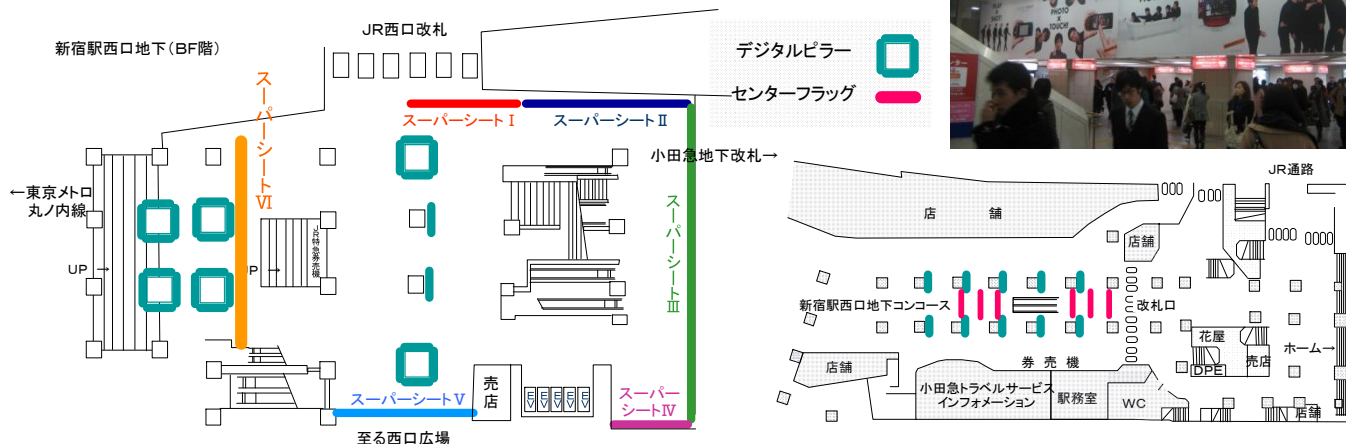

# 小田急 新宿駅 デジタル駅ストラユニット

10/4より掲出開始

東京地区

掲出場所	新宿駅西口地下・JR西口改札前		
種別	デジタルピラー	スーパーシート	西口地下センターフラッグ
面数	46面	6面	6本12面
サイズ (mm)	65インチ液晶ディスプレイ (縦) H1,428.5 × W803.5	I H2,130 × W11,958	H450 × W3600
II H2,212 × W14,605 H1,800 × W8,715			
III H1,800 × W8,740 H2,212 × W4,423 H1,638 × W7,710 H1,800 × W7,085			
IV H1,800 × W8,210			
V H1,800 × W18,170			
VI H2,660 × W17,390			
掲出期間	7日間 (月スタート)		
掲出料 (税別)	¥10,000,000		
製作・取付・撤去料 (税別)	別途お見積もり		
備考	※5ヶ月前第1営業日申込受付 ※2週間掲出の場合は掲出料¥17,000,000 ※グループ競合などでの業種規制がございます。		

スーパーシート I

スーパーシート II・III

スーパーシート III・IV

スーパーシート V

スーパーシート VI

デジタルピラー

センターフラッグ