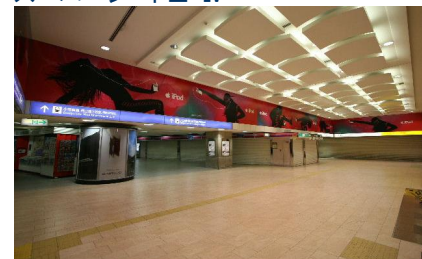

スーパーシート III・IV