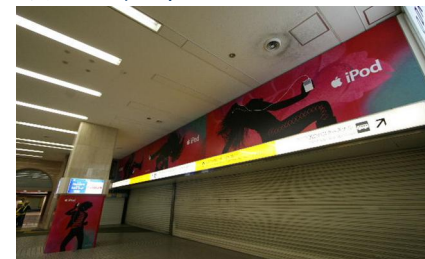

小田急 新宿駅 デジタル駅ストラユニット

10/4より掲出開始

東京地区

掲出場所	新宿駅西口地下・JR西口改札前		
種別	デジタルピラー	スーパーシート	西口地下センターフラッグ
面数	46面	6面	6本12面
サイズ (mm)	65インチ液晶ディスプレイ (縦) H1,428.5 × W803.5	I H2,130 × W11,958	H450 × W3600
II H2,212 × W14,605 H1,800 × W8,715			
III H1,800 × W8,740 H2,212 × W4,423 H1,638 × W7,710 H1,800 × W7,085			
IV H1,800 × W8,210			
V H1,800 × W18,170			
VI H2,660 × W17,390			
掲出期間	7日間 (月スタート)		
掲出料 (税別)	¥10,000,000		
製作・取付・撤去料 (税別)	別途お見積もり		
備考	※5ヶ月前第1営業日申込受付 ※2週間掲出の場合は掲出料¥17,000,000 ※グループ競合などでの業種規制がございます。		

スーパーシート V