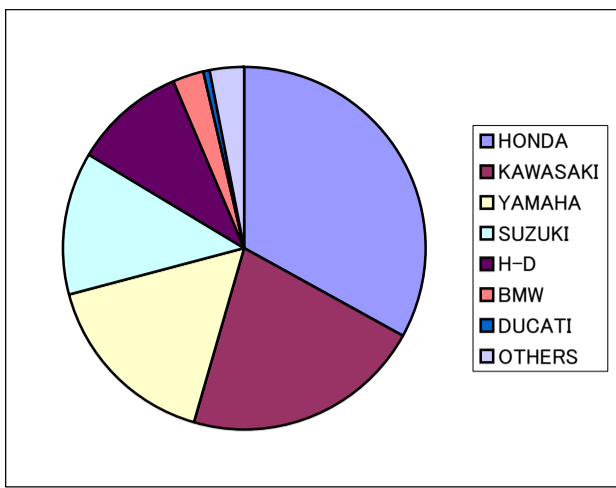

2011 251cc over

1	HONDA	CBR250R	5025
2	KAWASA	NINJA250R	3845
3	HONDA	FORZA X/Z	3184
4	HONDA	CB400SF/SB	2946
5	HONDA	CB1100 TYPE I / II	2283
6	YAMAHA	MAJESTY	2110
7	SUZUKI	SKYWAVE250/TYPE S/SS	2066
8	HONDA	VTR	1982
9	KAWASA	NINJA400R/ER4n	1968
10	KAWASA	W800	1867
11	YAMAHA	SEROW250	1548
12	HONDA	CB1300SF/SB/ST	1439
13	YAMAHA	WR250R/X	1400
14	H-D	FORTYEIGHT	1230
15	YAMAHA	DRAGSTAR250	1220
16	HONDA	FAZE/TYPE S	1169
17	YAMAHA	MAXAM	1125
18	KAWASA	Z1000SX/NINJA1000ABS	1093
19	YAMAHA	TRICKER	1064
20	KAWASA	Z1000SX/NINJA1000	828
21	SUZUKI	GSX1300R HAYABUSA	821
22	SUZUKI	BANDIT1250/S/F ABS	796
23	SUZUKI	GEMMA	749
24	KAWASA	ZRX1200DAEG	747
25	HONDA	CB223S	722
26	YAMAHA	DRAGSTAR400/classic	714
27	YAMAHA	TMAX	620
28	SUZUKI	GLADIUS400ABS	585
29	H-D	SPORTSTER883L	573
30	YAMAHA	SR400	571
31	KAWASA	ESTRELLA	567
32	H-D	FXDL ダイナローライダー	546
33	SUZUKI	GRASSTRACKER	541
34	KAWASA	250TR	541
35	SUZUKI	ST250 E-TYPE	531
36	H-D	SPORTSTER883N アイアン	529
37	KAWASA	KLX250	439
38	H-D	FLHXSE2 CVOストリートグライド	428
39	SUZUKI	SKYWAVE250/TYPE M	419
40	KAWASA	D-TRACKER X	418
41	KAWASA	ZZR1400	407
42	DUCATI	DIAVEL	403
43	HONDA	VFR1200F/DCT	403
44	HONDA	FTR223	401
45	HONDA	XR230/MOTORD	398
46	HONDA	VT400S	381
47	H-D	FLSTC ヘリテージソフテイルクラシック	381
48	H-D	FXDB ストリートボフ	365
49	H-D	SPORTSTER1200L	363
50	SUZUKI	INTRUDER CLASSIC 400	363
51	YAMAHA	FZ1/FAZER	362
52	H-D	FXDWG ワイドグライド	356
53	H-D	SPORTSTER1200CUSTOM	348
54	KAWASA	ZEPHYR X	347
55	HYOSUN	GV250	346
56	KAWASA	900SUPER4	325
57	BMW	R1200R	324
58	H-D	SPORTSTER883R	324
59	HONDA	SILVERWING GT400	315
60	SUZUKI	GSR400	311
61	KAWASA	Z1000	306
62	BMW	S1000RR	306
63	H-D	FLSTFB ファットボーイロー	305
64	BMW	R1200GS	303
65	BMW	K1600GTL	303
66	SUZUKI	BANBAN200	299
67	H-D	SPORTSTER1200NIGHTSTER	298
68	HONDA	CBR1000RR	297
69	KAWASA	W400	296
70	HONDA	CBR600RR	284
71	HONDA	SILVERWING GT600	276
72	H-D	FLSTFB ファットボーイ	273
73	KYMCO	RACING150 Fi	269
74	BMW	R1200RT	264
75	SUZUKI	DR-Z400SM	262
76	H-D	FLHXSE2 CVOストリートグライド	257
77	SUZUKI	SKYWAVE400S ABS	249
78	BMW	F650GS	248
79	SUZUKI	GS400	245
80	HONDA	SHADOW/Phantom	235
81	HYOSUN	GT250R	231
82	PIAGGIO	VESPA GT250	191
83	SUZUKI	MARAUDER250	167
84	SYM	X'PROFIGHTER150	151
85	APRILIA	SportCity Cube 250i.e.	131
86	PIAGGIO	VESPA LX150ie	123
87	PGO	Gmax	99
88	PIAGGIO	GILERA RUNNER VXR200RT	99
89	KTM	250EXC-F 6DAYS	97
90	SYM	RV200 I	89
91	HUSQVA	TC250/SM250R	76
92	MONTES	COTA4RT	66
93	YAMAHA	WR250X	57
94	SUZUKI	GRASSTRACKER/BIGBOY	55
		TOTAL	65679